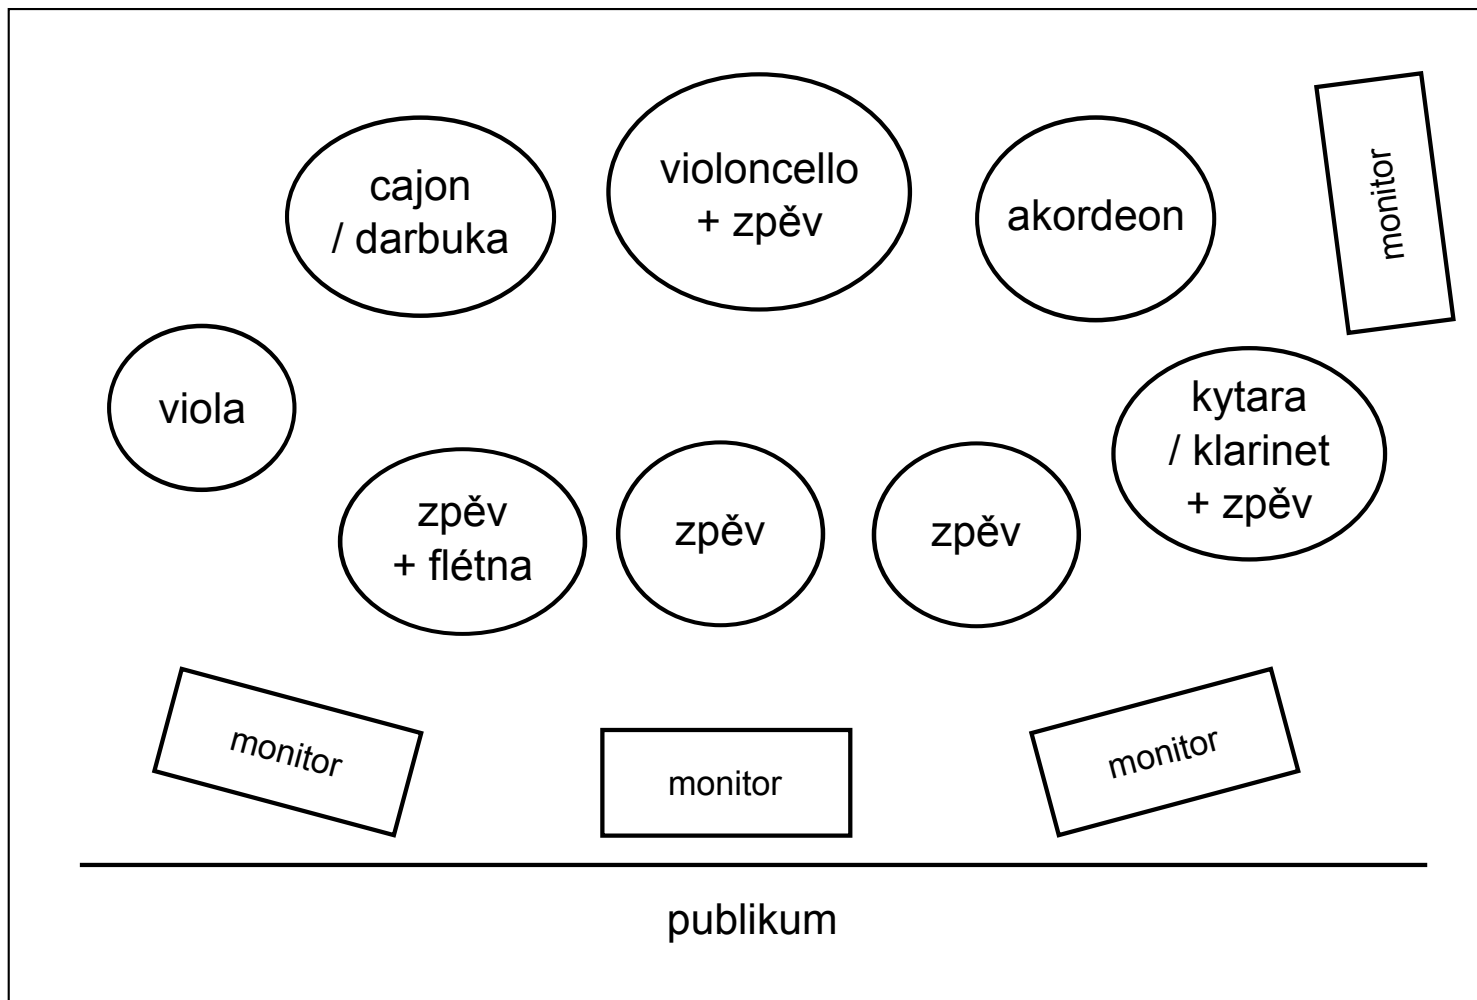

Džezvica

stageplan

zpěv	1x zpěvový mic
zpěv	1x zpěvový mic
zpěv + příčná flétna	1x zpěvový mic, 1x linka XLR (vlastní aktivní snímač)
kytara/klarinet + zpěv	1x linka jack, 1x zpěvový mic
violoncello + zpěv	1x linka XLR (vlastní aktivní snímač, potřebuje phantom), 1x zpěvový mic, 1 židle
perkuse (cajon/darbuka)	2x nástrojový mic
viola	1x linka XLR (vlastní aktivní snímač, potřebuje phantom)
akordeon	2x linka XLR (vlastní pasivní DI-box)
CELKEM (13 vstupů)	5x zpěvový, 2x nástrojový mic, 5x linka XLR, 1x jack